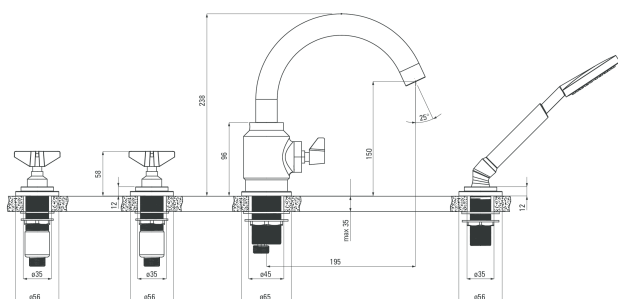

### Dane techniczne:

<b>Typ mieszacza:</b>	dwuuchwytowa
<b>Przełącznik natrysku:</b>	Tak
<b>Typ przełącznika natrysku:</b>	Mechaniczny
<b>Klasa przepływu:</b>	S - 15-19,8 l/min
<b>Typ baterii:</b>	stojąca
<b>Grupa akustyczna:</b>	I
<b>Z kompletem natryskowym:</b>	Tak
<b>Zasięg wylewki:</b>	196 mm
<b>Wysokość korpusu:</b>	238 mm

### Dodatkowe informacje

- długość węża natryskowego 150cm